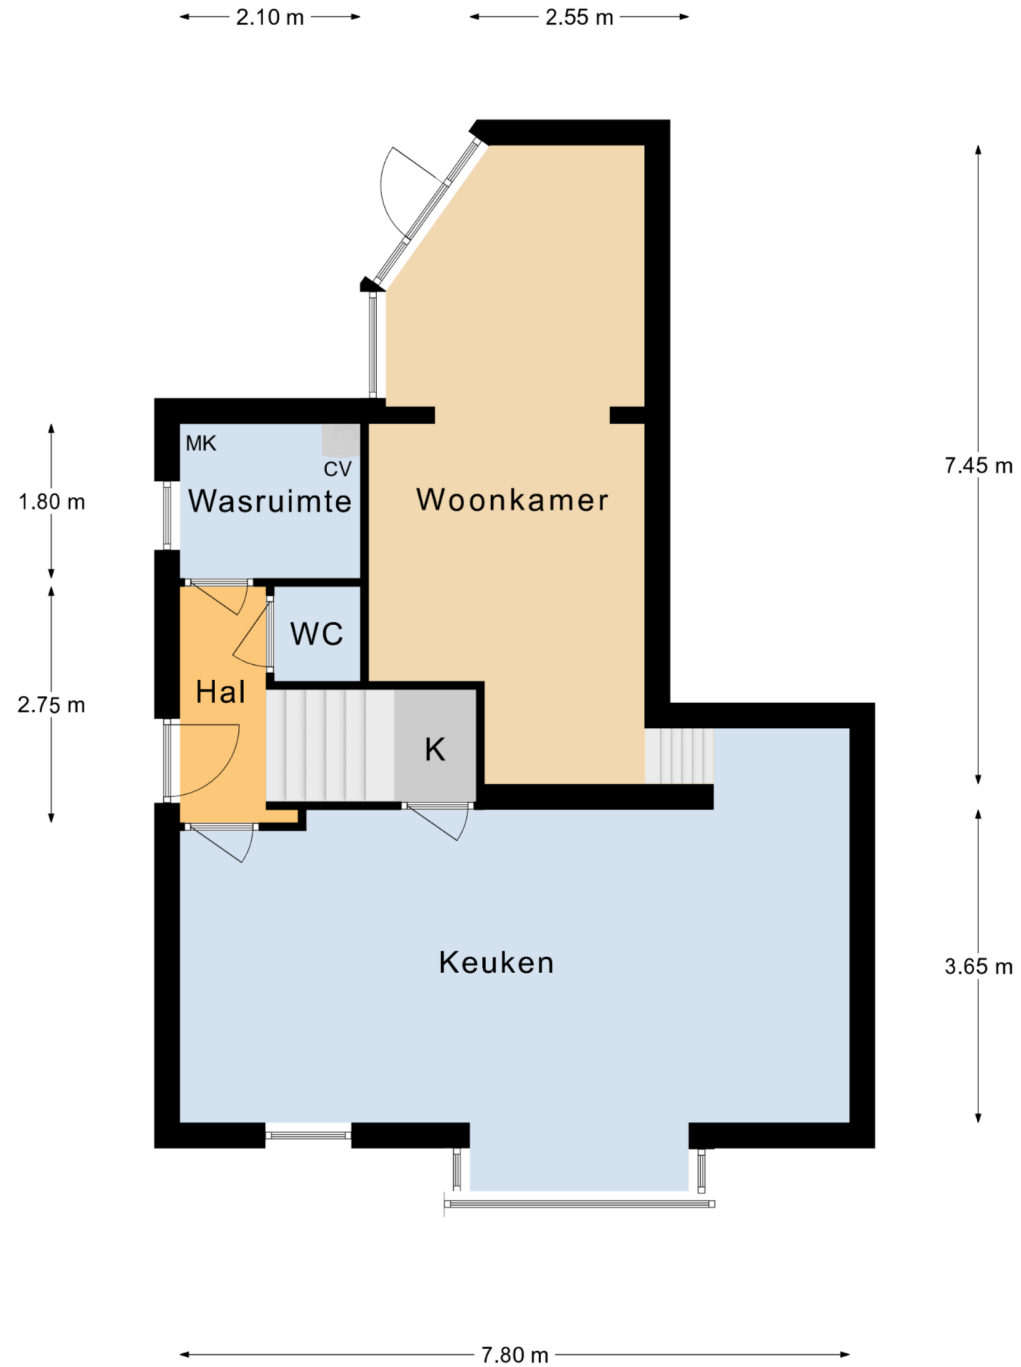

WERKENDAM 4251 XB Sleeuwijksedijk 31

Begane Grond

Aan deze plattegronden kunnen geen rechten worden ontleend.

WERKENDAM 4251 XB Sleuwijsedijk 31

Verdieping

Aan deze plattegronden kunnen geen rechten worden ontleend.

WERKENDAM 4251 XB Sleeuwijksedijk 31

← 6.10 m → ← 1.70 m →

Zolder

Aan deze plattegronden kunnen geen rechten worden ontleend.

Kelder

Aan deze plattegronden kunnen geen rechten worden ontleend.