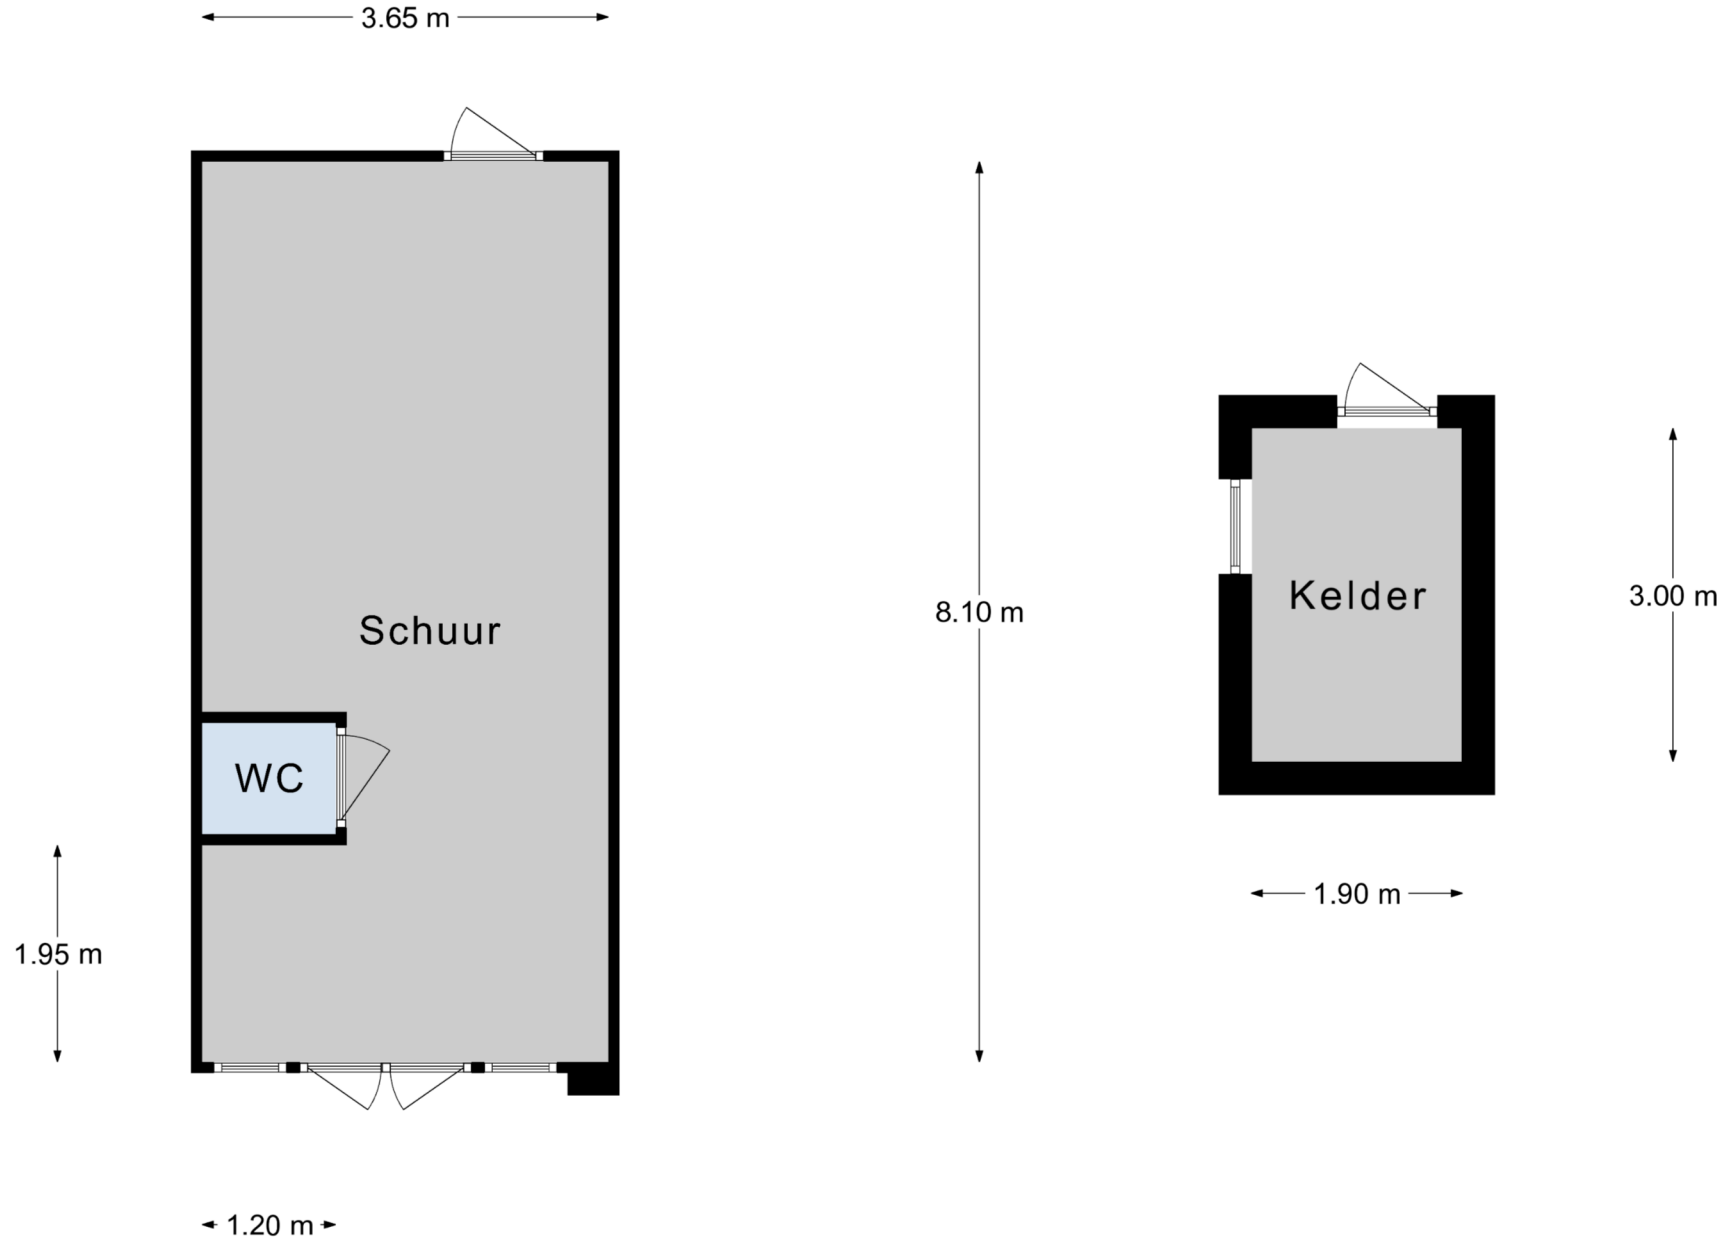

WERKENDAM 4251 XB Sleeuwijksedijk 31

Begane Grond

Aan deze plattegronden kunnen geen rechten worden ontleend.

WERKENDAM 4251 XB Sleuwijsedijk 31

Verdieping

Aan deze plattegronden kunnen geen rechten worden ontleend.

WERKENDAM 4251 XB Sleeuwijksedijk 31

← 6.10 m → ← 1.70 m →

Zolder

Aan deze plattegronden kunnen geen rechten worden ontleend.

Kelder

Aan deze plattegronden kunnen geen rechten worden ontleend.