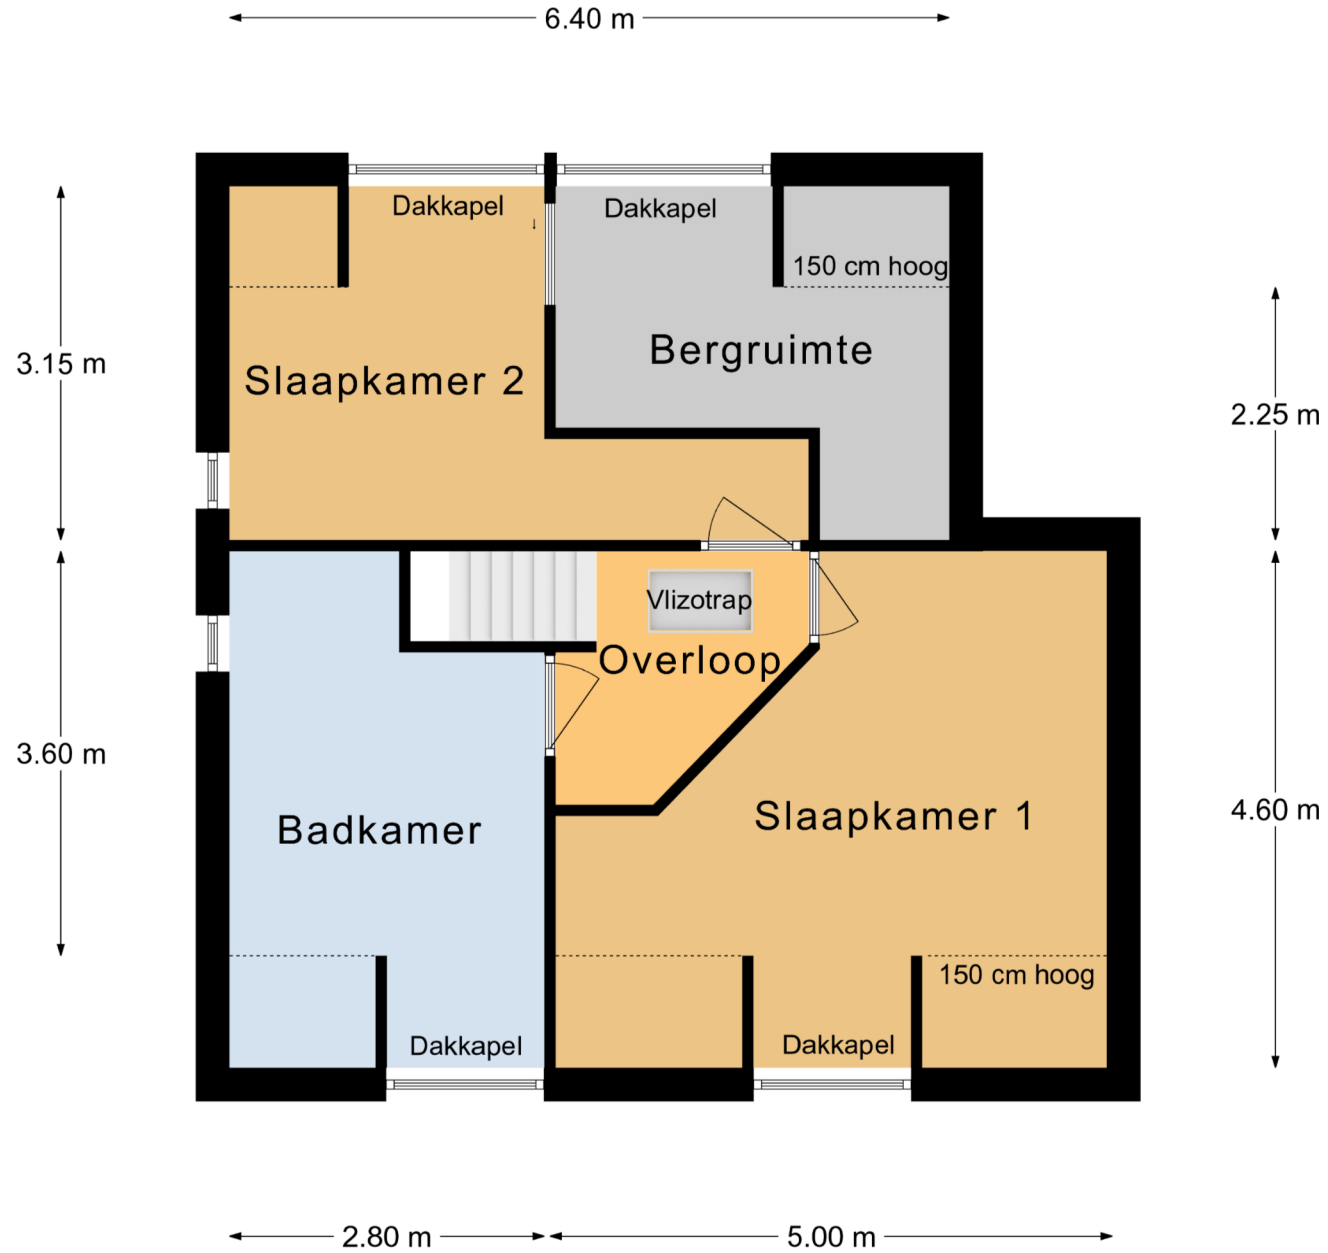

WERKENDAM 4251 XB Sleeuwijksedijk 31

Begane Grond

Aan deze plattegronden kunnen geen rechten worden ontleend.

WERKENDAM 4251 XB Sleuwijsedijk 31

Verdieping

Aan deze plattegronden kunnen geen rechten worden ontleend.

WERKENDAM 4251 XB Sleeuwijksedijk 31

← 6.10 m → ← 1.70 m →

Zolder

Aan deze plattegronden kunnen geen rechten worden ontleend.

Kelder

Aan deze plattegronden kunnen geen rechten worden ontleend.