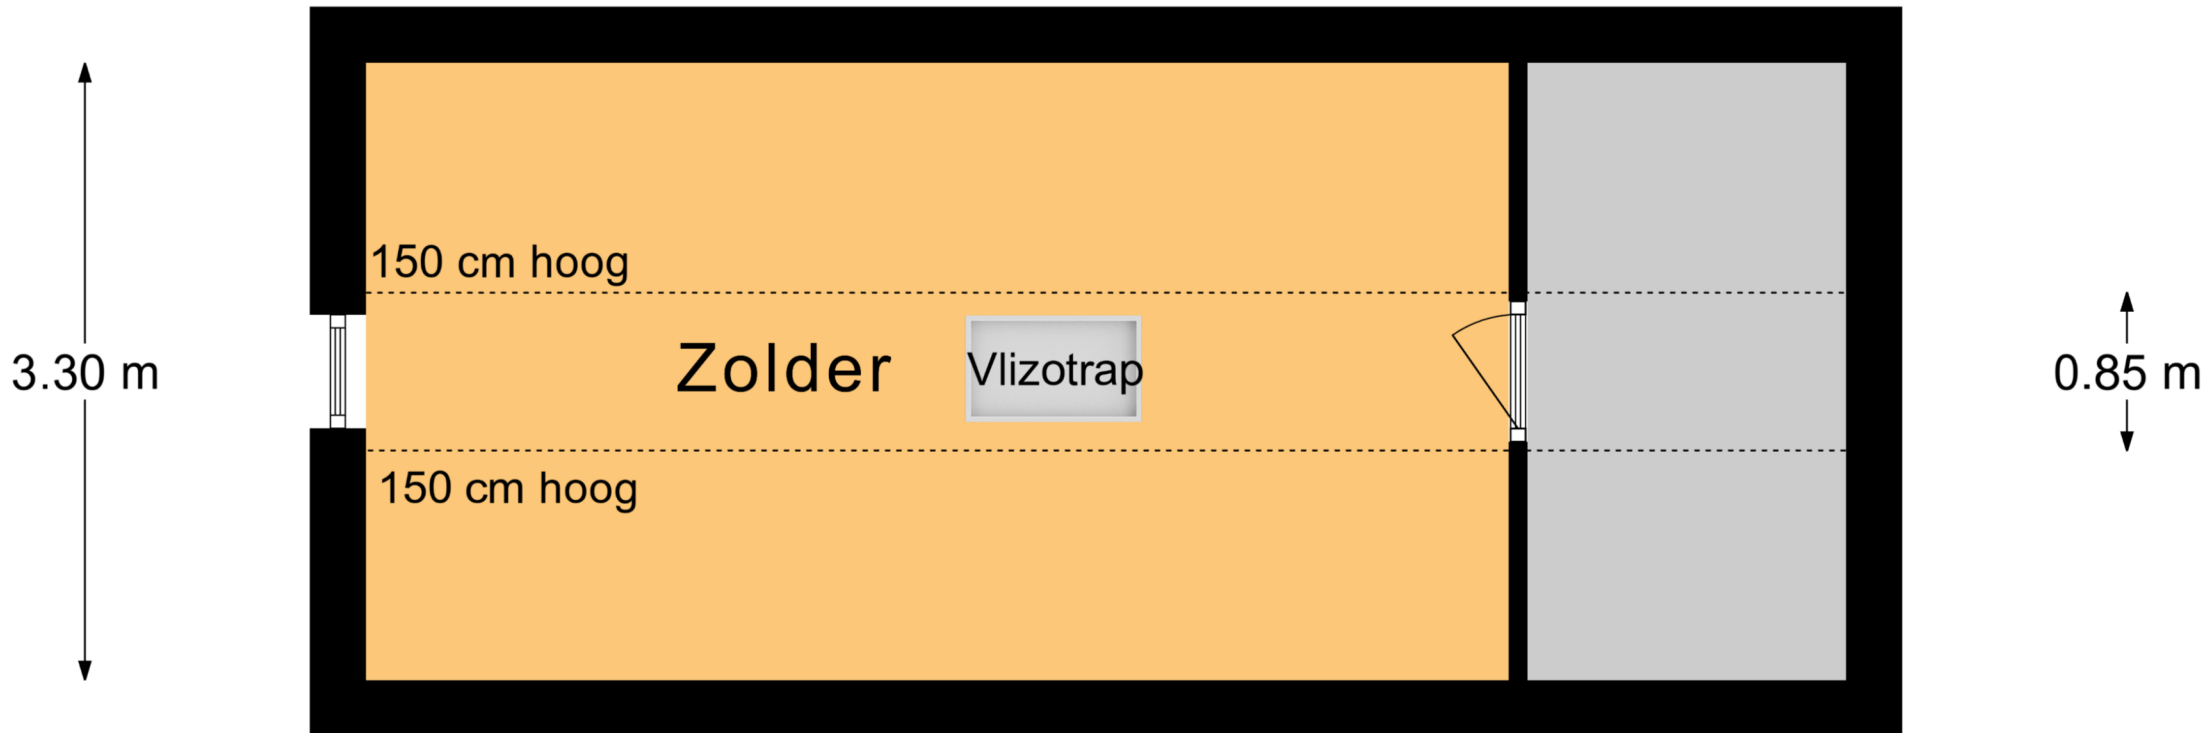

WERKENDAM 4251 XB Sleeuwijksedijk 31

Begane Grond

Aan deze plattegronden kunnen geen rechten worden ontleend.

WERKENDAM 4251 XB Sleuwijsedijk 31

Verdieping

Aan deze plattegronden kunnen geen rechten worden ontleend.

WERKENDAM 4251 XB Sleeuwijksedijk 31

← 6.10 m → ← 1.70 m →

Zolder

Aan deze plattegronden kunnen geen rechten worden ontleend.

Kelder

Aan deze plattegronden kunnen geen rechten worden ontleend.